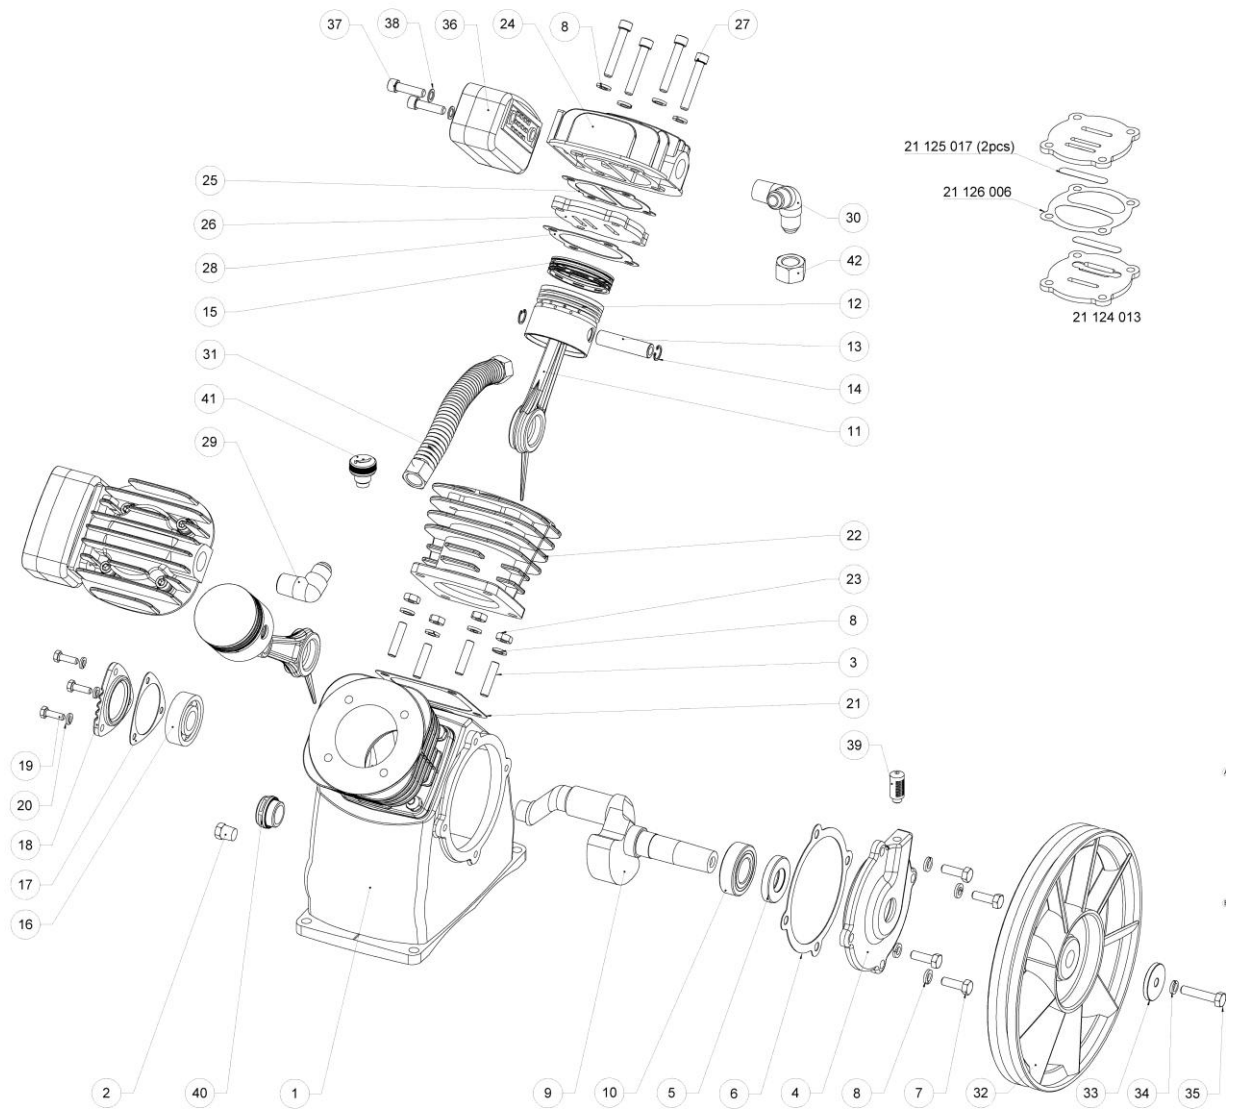

LB-30-2

LB-30-2

Item n° №п/п	Qty Пр- сть	Code Код	Наименование	Name
1	1	21111009	Картер LB30-2	Crankcase LB30-2
2	1	21169001	Пробка слива масла ZG1/4" LH-20-3, LB-30-2, LB-	Oil Draining Plug ZG1/4" LH-20-3, LB-30-2, LB-
3	8	11141001	Шпилька M8-35 LH-20-3, LB-30-2, LB-40-3	Stud M8-35 LH-20-3, LB-30-2, LB-40-3
4	1	21113003	Крышка подшипника LB-30-2	Bearing Seat LB-30-2
5	1	21161004	Сальник AS,24x47x8 LB-30-2, LB-40-3	Oil Seal Type AS, 24x47x8 LB-30-2, LB-40-3
6	1	21152001	Прокладка крышки подшипника LB-30-2, LB-40-3	Gasket Bearing Seat, LB-30-2, LB-40-3
7	4	11131004	Винт Н М8-25,8.8 LB-30-2	Screw H M8-25,8.8 LB-30-2
8	20	11123003	Пружинная шайба W8 LB-30-2	Spring Washer W8 LB-30-2
9	1	21131003	Коленвал LB-30-2	CrankShaft LB-30-2
10	1	21134001	Подшипник 6205Z LH-20-3, LB-30-2, LB-40-3	Ball Bearing 6205Z LH-20-3, LB-30-2, LB-40-3
11	2	21132021	Шатун D14,5-D30-108 LB-30-2, LB-40-3	Rod D14,5-D30-108 LB-30-2, LB-40-3
12	2	21141003	Поршень D65, LH-20-3, LB-30-2, LB-40-3	Piston D65, LH-20-3, LB-30-2, LB-40-3
13	2	21143002	Палец поршня D14.5-57.5, LH-20-3, LB-30-2, LB-40-3	Piston Pin D14.5-57.5, LH-20-3, LB-30-2, LB-
14	4	21144002	Стопорное кольцо 14.7x1 LH-20-3, LB-30-2, LB-40-3	Inside circlip 14.7x1 LH-20-3, LB-30-2, LB-40-3
15	2	21145003	Комплект поршневых колец D65 LH-20-3, LB-30-2,	Piston Ring Set D65 LH-20-3, LB-30-2, LB-40-
16	1	21134002	Подшипник 6304 LB-30-2	Ball Bearing 6304 LB-30-2
17	1	21155001	Прокладка крышки подшипника LB-30-2	Gasket Bearing Cover LB-30-2
18	1	21112003	Крышка подшипника, 4мм, LB-30-2	Bearing Cover Triangle, 4mm, Aluminium LB-
19	3	11131001	Винт Н М6-20 LB-30-2	Screw H M6-20 LB-30-2
20	3	11123002	Пружинная шайба W6 LB-30-2	Spring Washer W6 LB-30-2
21	2	21153001	Прокладка цилиндра нижняя D65 LH-20-3, LB-30-2,	Gasket D65, Bottom Cilinder LH-20-3, LB-30-
22	2	21121004	Цилиндр D65, M8 LH-20-3, LB-30-2, LB-40-3	Cylinder D65, M8 LH-20-3, LB-30-2, LB-40-3
23	8	11111002	Гайка Н М8, 8 LH-20-3, LB-30-2, LB-40-3	Nut H M8, 8 LH-20-3, LB-30-2, LB-40-3
24	2	21123003	Головка цилиндра D65, M8, LB-30-2, LB-40-2	Cylinder Head Ø65, M8, Aluminium LB-30-2
25	2	21154001	Прокладка головки цилиндра D65, M8, LH-20-3, LB-	Gasket Cylinder Head D65, M8, LH-20, LB-30-
26	2	21124013	Клапанная плита в комплекте D65, M8 LH-20-3,	Valve Plate Set D65, M8, All Round LH-20-3,
27	8	11132006	Винт С НС М8-50,8.8 LH-20-3, LB-30-2, LB-40-3	Screw C НС М8-50,8.8 LH-20-3, LB-30-2, LB-
28	2	21151002	Прокладка цилиндра верхняя D65, M8 LH-20-3,	Gasket D65, M8, Top Cylinder LH-20-3, LB-
29	1	21173001	Угольник ZG3/4"-G3/4" 90 LH-20-3, LB-30-2, LB-40-3	Elbow Connector ZC1/2"-3/4"UNF,90° LH-20-
30	1	21174001	Тройник ZG1/2"-2x3/4"UNF,110° LB-30-2	3 Ways Connector ZG1/2"-2x3/4"UNF,110°
31	1	21171002	Воздухопровод в сборе D12x228 LB-30-2	Cooler Set D12x228 LB-30-2
32	1	21212002	Шкив D266.7, A1, LH-20-3, LB-30-2	Pulley D266.7, A1, Aluminium LB-30-2
33	1	11121011	Шайба D8-D38-5 LH-20-3, LB-30-2, LB-40-3	Washer D8-D38-5 LH-20-3, LB-30-2, LB-40-3
34	1	11124001	Пружинная шайба W8 левая LH-20-3, LB-30-2, LB-	Spring Washer W8, left LH-20-3, LB-30-2, LB-
35	1	11131005	Винт Н М8-40, 10.9, левый LH-20-3, LB-30-2, LB-40-	Screw H M8-40, 10.9, left LH-20-3, LB-30-2,
36	2	21175002	Воздушный фильтр LH-20-3, LB-30-2, LB-40-3	Air Filter Set LH-20-3, LB-30-2, LB-40-3
37	4	11132004	Винт С НС М8-30,6.8 LH-20-3, LB-30-2, LB-40-3	Screw C НС М8-30,6.8 LH-20-3, LB-30-2, LB-
38	4	11122001	Шайба D8, медная LB-30-2	Washer D8, Copper LB-30-2
39	1	21166003	Сапун G1/8" LB-30-2	Oil Breath Pipe G1/8" LB-30-2
40	1	21164004	Маслоуказатель LB-30-2	Oil Leveler LB-30-2
41	1	21167002	Пробка залива масла M16x3 , LB-30-2, LB-40-3	Oil filling plug M16x3 LH-20-3, LB-30-2, LB-40-
42	1	11113001	Выходная гайка 3/4-16UNF/27-D14.5-l=17 LH-20-3,	Exhaust Nut 3/4-16UNF/27-D14.5-l=17 LH-20-
	2	21126006	Прокладка алюминиевая, LH-20-3, LB-30-2, LB-40-3	Gasket aluminium LB-30-2, LB-40-3
	2	21175008	Патрон фильтра воздушного LH-20-3, LB-30-2, LB-	Air filter cartridge LH-20-3, LB-30-2, LB-40-3
		21125017	Пластина клапана LB-30-2, LB-40-3	Valve seat LB-30-2, LB-40-3