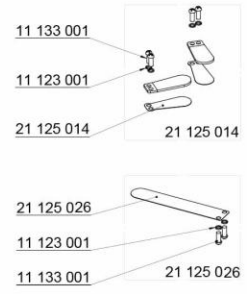

REV	DESCRIPTION	REVISION
-01		

Item n° №п/п	Qty При-	Code Код	Наименование	Name
1	1	21111024	Картер LB-50-2	Crankcase LB-50-2
2	8	11141003	Шпилька M10-38 LB-50-2, LB-75-2	Stud M10-38 LB-50-2, LB-75-2
3	1	21169003	Пробка слива масла Z3/8 LB-50-2, LB-	Oil Draining Plug Z3/8 LB-50-2, LB-75-2, LT-
4	1	21113005	Крышка подшипника LB-50-2, LB-75-2	Bearing Seat LB-50-2, LB-75-2
5	1	21161005	Сальник AS,35x56x12 LB-50-2, LB-75-2	Oil Seal Type AS,35x56x12 LB-50-2, LB-75-2
6	1	21134006	Подшипник 6307 LB-50-2, LB-75-2	Ball Bearing 6307 LB-50-2, LB-75-2
7	1	21152005	Прокадка крышки подшипника LB-50-2,	Gasket Bearing Seat, LB-50-2, LB-75-2
8	6	11131004	Винт Н М8-25,8.8 LB-30-2	Screw H M8-25,8.8 LB-30-2
9	14	11123003	Пружинная шайба W8 LB-30-2	Spring Washer W8 LB-30-2
10	1	21131006	Коленвал LB-50-2	Crankshaft LB-50-2
11	2	21132007	Шатун D15-D32-137 (боковой) LB-50-2,	Rod D15-D32-137 (Side) LB-50-2, LB-75-2
12	2	21141004	Поршень D80, LB-50-2, LB75-2	Piston D80, LB-50-2, LB75-2
13	2	21145004	Комплект поршневых колец D80, LB-50-	Piston Ring Set D80, LB-50-2, LB-75-2
14	2	21143004	Палец поршня D15-70, LB-50-2, LB-75-2	Piston Pin (D15-70, LB-50-2, LB-75-2)
15	4	21144003	Стопорное кольцо 15x1 LB-50-2, LB-75-2	Inside Circlip 15x1 LB-50-2, LB-75-2
16	1	11121009	Шайба D30-D44-1.5 LB-50-2, LB-75-2	Washer D30-D44-1.5 LB-50-2, LB-75-2
17	1	21146004	Стопорное кольцо D30x1.2 LB-50-2, LB-	Outside Circlip D30x1.2 LB-50-2, LB-75-2
18	1	21134002	Подшипник 6304 LB-30-2	Ball Bearing 6304 LB-30-2
19	1	21155001	Прокладка крышки подшипника LB-30-2	Gasket Bearing Cover LB-30-2
20	1	21112003	Крышка подшипника 4мм, LB-30-2	Bearing Cover Triangle, 4mm, Aluminium LB-30-
21	3	11131001	Винт Н М6-20 LB-30-2	Screw H M6-20 LB-30-2
22	3	11123002	Пружинная шайба W6 LB-30-2	Spring Washer W6 LB-30-2
23	2	21153003	Прокладка цилиндра нижняя D80 LB-50-	Gasket Bottom Cylinder, D80 LB-50-2, LB-75-2
24	2	21121005	Цилиндр D80 M8 LB-50-2, LB-75-2	Cylinder D80 M8 LB-50-2, LB-75-2
25	8	11123004	Пружинная шайба W10 LB-50-2, LB-75-2,	Spring Washer W10 LB-50-2, LB-75-2, LT-
26	8	11111003	Гайка Н М10 LB-50-2, LB-75-2	Nut H M10 LB-50-2, LB-75-2
27	2	21123004	Головка цилиндра D80, M8, LB-50-2,	cylinder Head D80, M8, Aluminium LB-50-2, LB-
28	2	21154003	Прокладка головки цилиндра D80 LB-50-	Gasket D80, Cylinder Head LB-50-2, LB-75-2
29	2	21124019	Клапанная плита в комплекте LB-50-2,	Valve Plate Set LB-50-2, LB-75-2
30	2	21151005	Прокладка цилиндра верхняя D80 LB-	Gasket D80 Top Cylinder LB-50-2, LB-75-2
31	8	11131006	Винт Н М8-80,8.8 D80 LB-50-2, LB-75-2	Screw H M8-80,8.8 D80 LB-50-2, LB-75-2
32		21173002	Угольник ZG3/4"-G3/4" 90 LB-50-2, LB-	Elbow Connection ZG3/4"-G3/4" 90 LB-50-2, LB-
33	1	21174002	Тройник LB-50-2	3 Ways Conector LB-50-2
34	1	21171003	Воздухопровод в сборе D19-D80 LB-50-2	Complete Cooler D19-D80 LB-50-2
35	1	21136001	Шпонка D5-19 LB-40-3, LB-50-2, LB-75-2	CircleKey D5-19 LB-40-3, LB-50-2, LB-75-2
36	1	21212004	Шкив D368,A2 LB-50-2, LB-75-2	Pulley D368,A2 Cast Iron LB-50-2, LB-75-2
37	1	11131011	Винт Н М10-45, левая LB-50-2, LB-75-2	Screw H M10-45, left LB-50-2, LB-75-2
38	1	11124002	Пружинная шайба W10 левая LB-50-2,	Spring Washer W10 left LB-50-2, LB-75-2
39	1	11121012	Шайба D10-D52-5 LB-50-2, LB-75-2	Washer D10-D52-5 LB-50-2, LB-75-2
40	2	21175003	Воздушный фильтр LB-50-2, LB-75-2	Air Filter LB-50-2, LB-75-2
41	1	21166001	Сапун M16x1,5 LB-40-3	Oil Breath Pipe M16x1,5 LB-40-3
42	1	21167002	Пробка залива масла M16x3 LH-20-3,	Oil filling plug M16x3 LH-20-3, LB-30-2, LB-40-3
43	1	21164004	Маслоуказатель LB-30-2	Oil Leveler LB-30-2
44	1	11114001	Выходная гайка G3/4/32-D19.5-l=21 LB-	Exhaust Nut G3/4/32-D19.5-l=21 LB-50-2, LB-
		21125026	Пластина клапана LB-50-2, LB-75-2	Valve seat LB-50-2, LB-75-2
		21125014	Патрон фильтра воздушного LB-50-2,	Air filter cartridge LB-50-2, LB-75-2
		21175007	Пластина клапана LB-50-2, LB-75-2	Valve seat LB-50-2, LB-75-2